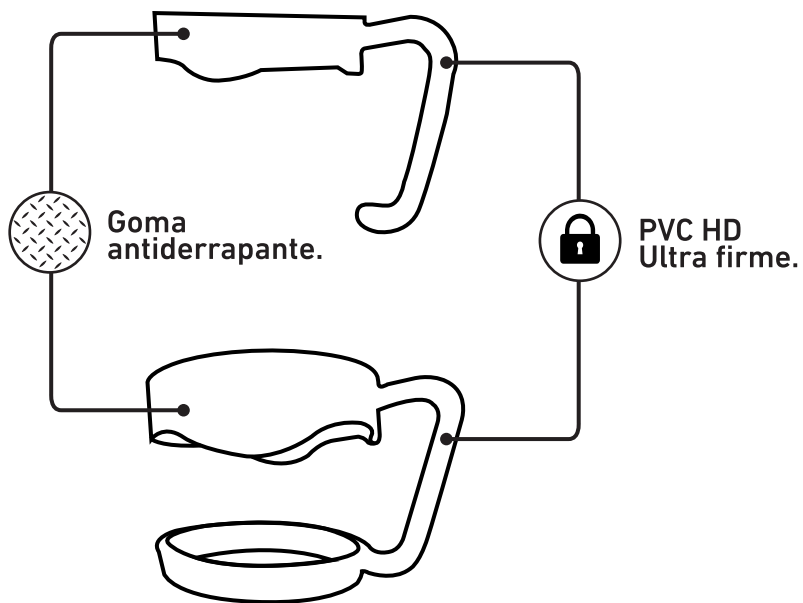

## VENTAJAS

- PVC de alta densidad firme y ultra resistente.
- Excelente agarre para sujeción del vaso.
- Mango ergonómico.
- Goma antiderrapante.
- Embonaje perfecto.
- Color negro gris.