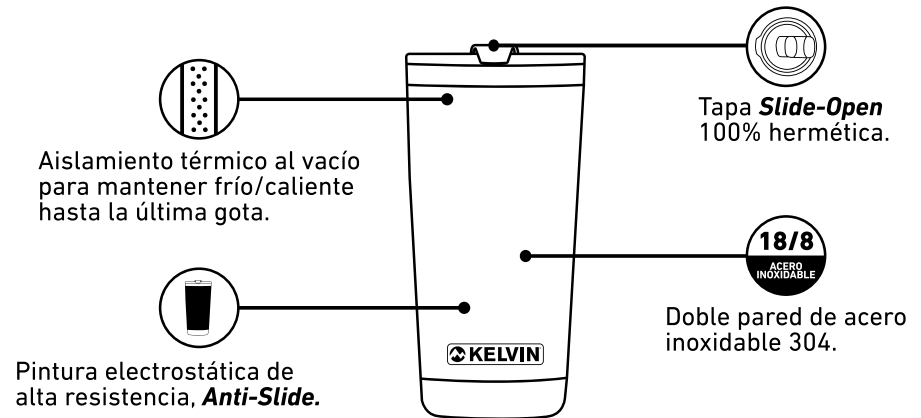

TUMBLER 30

VENTAJAS

- Aislamiento al alto vacío con doble pared.
- Acabado en pintura electrostática de alta resistencia.
- Conserva el frío y el calor por más tiempo.
- Incluye **Slide-Open** en la tapa.
- Sello 100% hermético.
- 5 años de garantía.
- Acero inoxidable 304 (18/8).

AISLAMIENTO ABSOLUTO