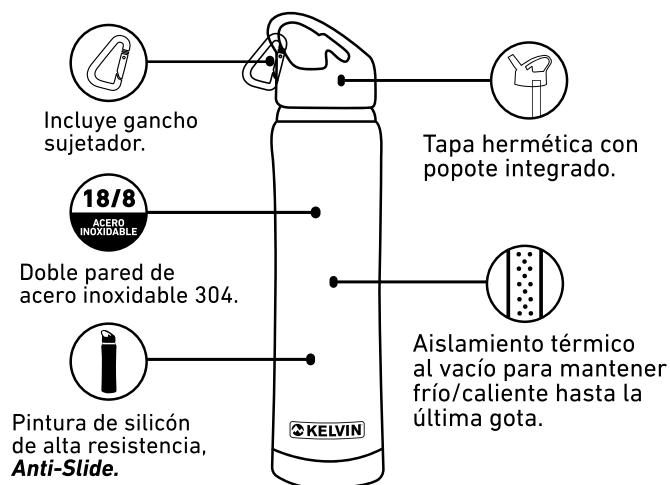

Asa de uso rudo de acero inoxidable con mango

Placa de acero inoxidable de seguridad y destapador.

Portavasos.

Broches "T" de goma elástica.

Tapón de drenado.

Aislamiento de alta densidad que mantiene el hielo hasta por 5 días.

## AISLAMIENTO ABSOLUTO

**BOTELLA TÉRMICA 750 ml (26 oz)**

**24**

HORAS FRÍO

**12**

HORAS CALIENTE

- Aislamiento al alto vacío con doble pared y diseño ergonómico.
- Acabado en pintura de silicón de alta resistencia.
- Tapa hermética con popote integrado.
- Conserva el frío y el calor por más tiempo.
- 5 años de garantía.
- Acero inoxidable 304 (18/8).