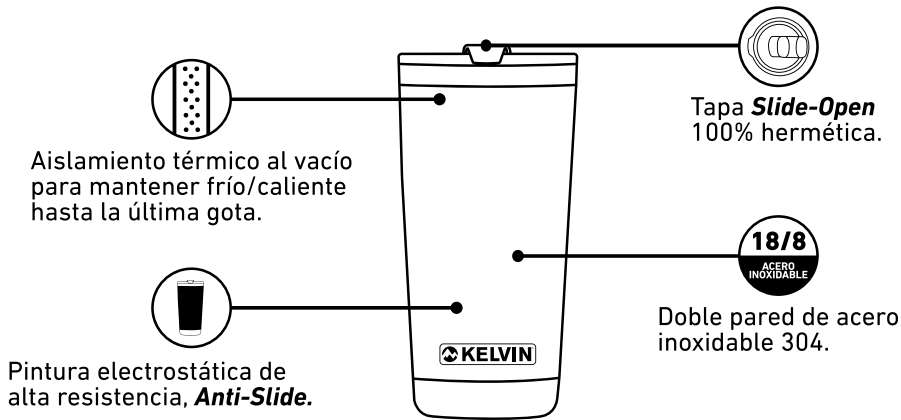

AISLAMIENTO ABSOLUTO