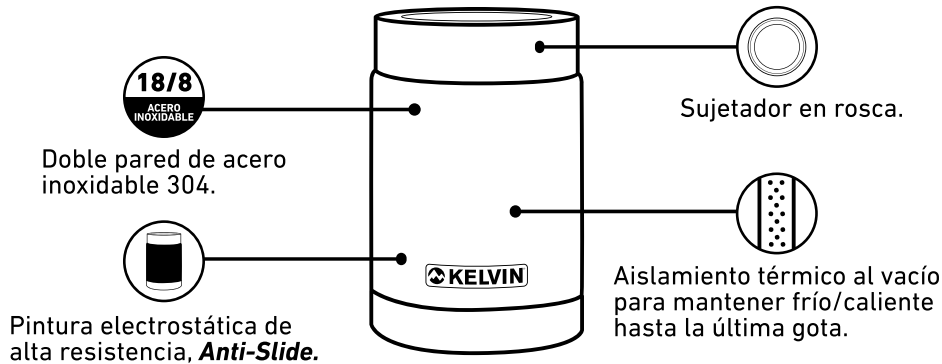

AISLAMIENTO ABSOLUTO