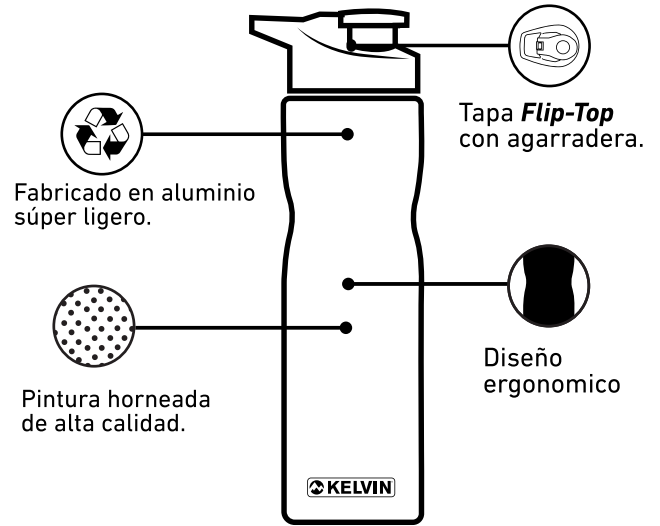

ALUMINIUM SINGLE BOTTLE 25

VENTAJAS

- Botella de aluminio ideal para conservar frescas tus bebidas.
- Acabado en pintura horneada.
- Tapa **Flip-Top** con agarradera.
- Diseño ergonómico para un mejor agarre.
- Ligero y fácil de llevar a todas partes.
- No se mancha.
- 100% higiénico.

WINNER'S
CHOICE