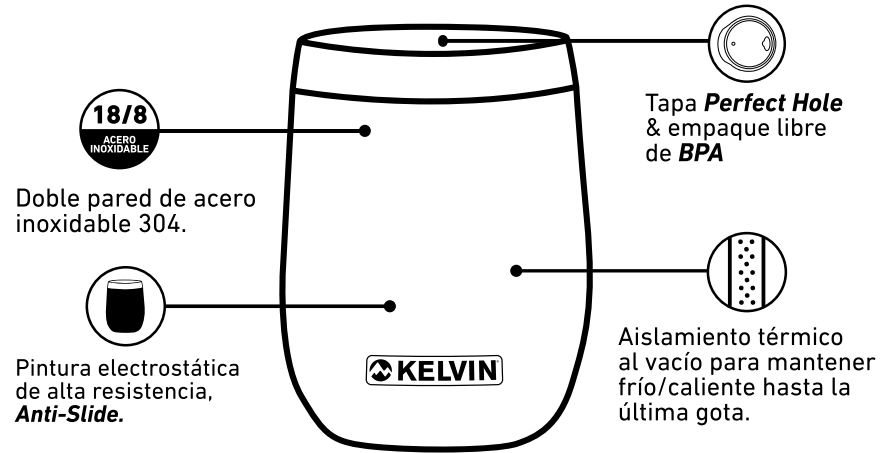

VENTAJAS

- Aislamiento al alto vacío con doble pared.
- Acabado en pintura electrostática de alta resistencia.
- Tapa **Perfect Hole**, libre de **BPA**.
- Conserva el frío y el calor por más tiempo.
- Tapa 100% ajustable.
- 5 años de garantía.
- Acero inoxidable 304 (18/8).

AISLAMIENTO ABSOLUTO

COPA TÉRMICA 354 ml (12 oz)

COLORES DISPONIBLES