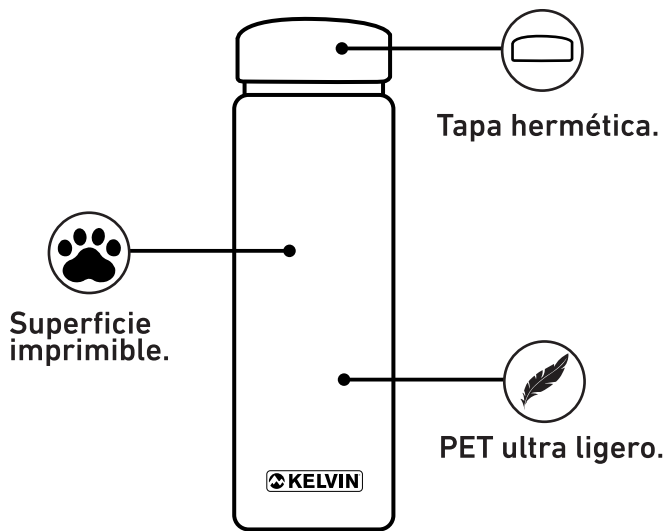

## **VENTAJAS**

- PET ultra ligero.
- Resistente a caídas.
- Tapa hermética antiderrames.
- Superficie imprimible, ideal para publicidad.
- Económico y durable.

**BOTELLA DE PET TRANSPARENTE**  
532 ml (18oz)