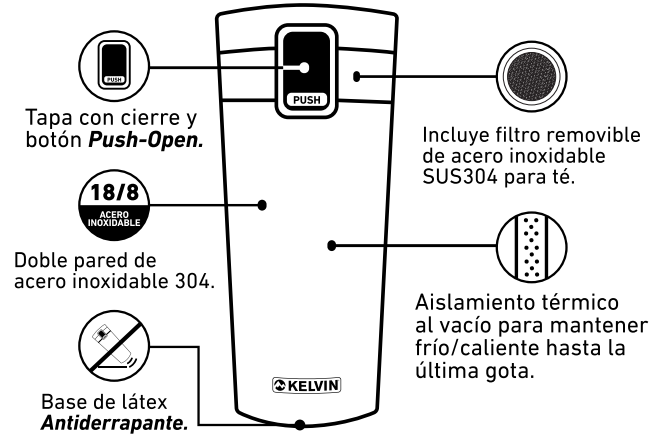

VENTAJAS

- Aislamiento al alto vacío con doble pared y diseño contemporáneo.
- Acabado en pintura horneada.
- Tapa hermética con cierre y botón **Push-Open**.
- Conserva el frío y el calor por más tiempo.
- 5 años de garantía.
- Acero inoxidable 304 (18/8).

AISLAMIENTO ABSOLUTO