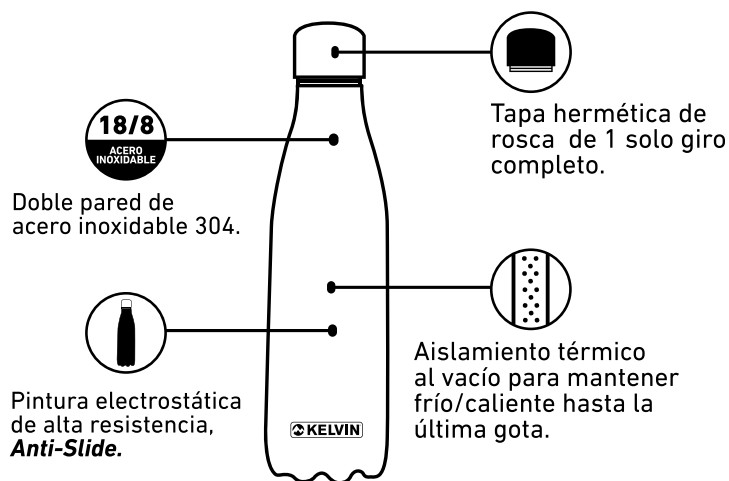

## AISLAMIENTO ABSOLUTO

**BOTELLA TÉRMICA 502 ml (17 oz)**

- ## VENTAJAS
- Aislamiento al alto vacío con doble pared.
  - Acabado en pintura electrostática de alta resistencia.
  - Tapa de rosca hermética de **1 solo giro completo**.
  - Conserva el frío y el calor por más tiempo.
  - 5 años de garantía.
  - Acero inoxidable 304 (18/8).